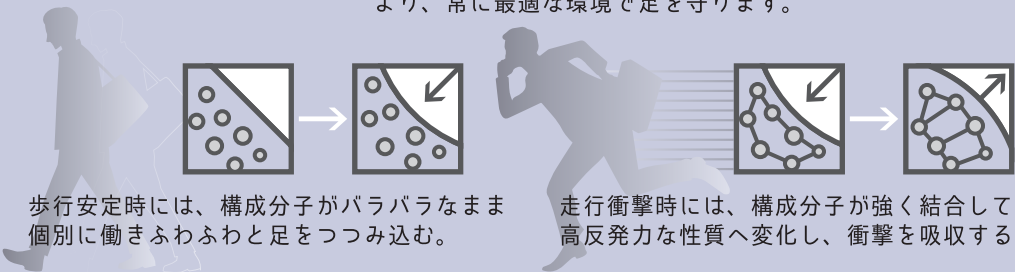

PEAK の次世代クッション材  
【TAICHI】を体感せよ。

衝撃の質によって性質が変わる特徴があります。これにより、常に最適な環境で足を守ります。

PEAK の次世代クッション材  
【TAICHI】を体感せよ。

衝撃の質によって性質が変わる特徴があります。これにより、常に最適な環境で足を守ります。

お散歩、お買い物、スポーツ後に、オフィス、お部屋、ベランダ、お庭、ドライブにも最適！つまり、どこでも使える万能なスゴイヤつです。

お散歩、お買い物、スポーツ後に、オフィス、お部屋、ベランダ、お庭、ドライブにも最適！つまり、どこでも使える万能なスゴイヤつです。

BLACK × GOLD  
ブラック × ゴールド

WHITE × BLACK  
ホワイト × ブラック

IVORY YELLOW  
アイボリーイエロー

PEAK TAICHI CLOUD ピークタイチクラウド

品番：TC-01 素材：EVA

サイズ：S (23.0 ~ 24.0)、M (24.5 ~ 25.5)、  
L (26.0 ~ 26.5)、LL (27.0 ~ 28.0)