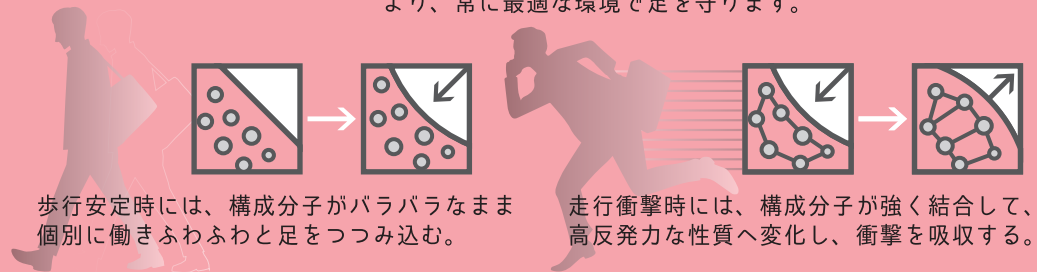

PEAK の次世代クッション材
【TAICHI】を体感せよ。

衝撃の質によって性質が変わる特徴があります。これにより、常に最適な環境で足を守ります。